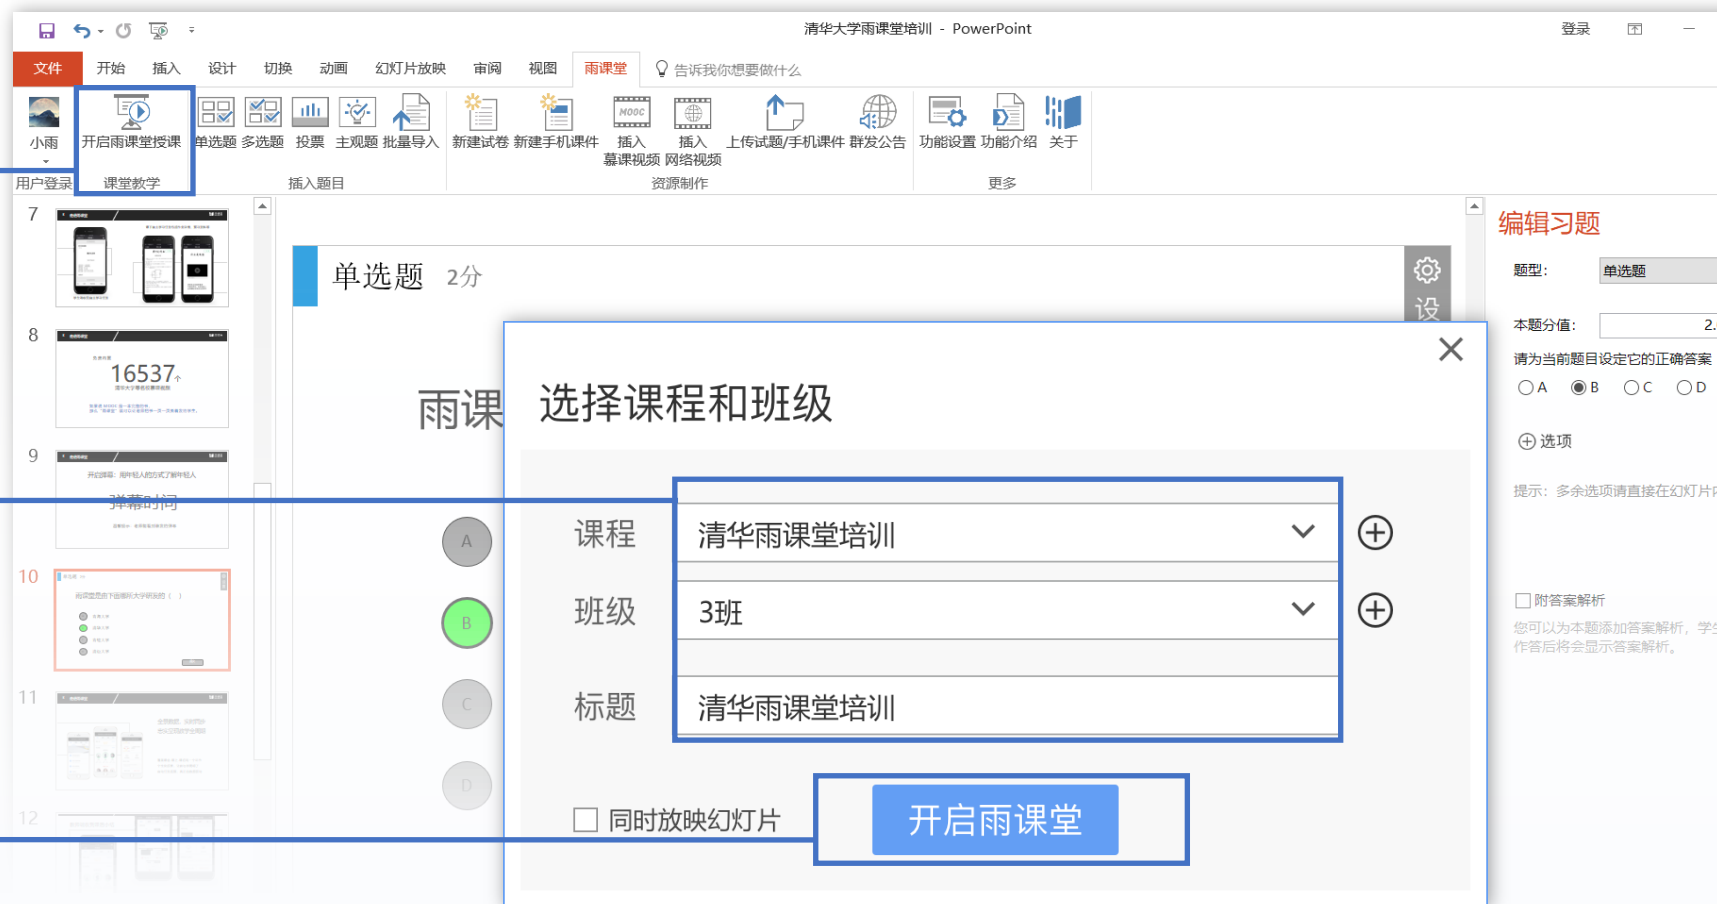

2 使用雨课堂授课

(1) 开启雨课堂授课

(2) 创建课程和班级

(3) 确认【开启雨课堂】