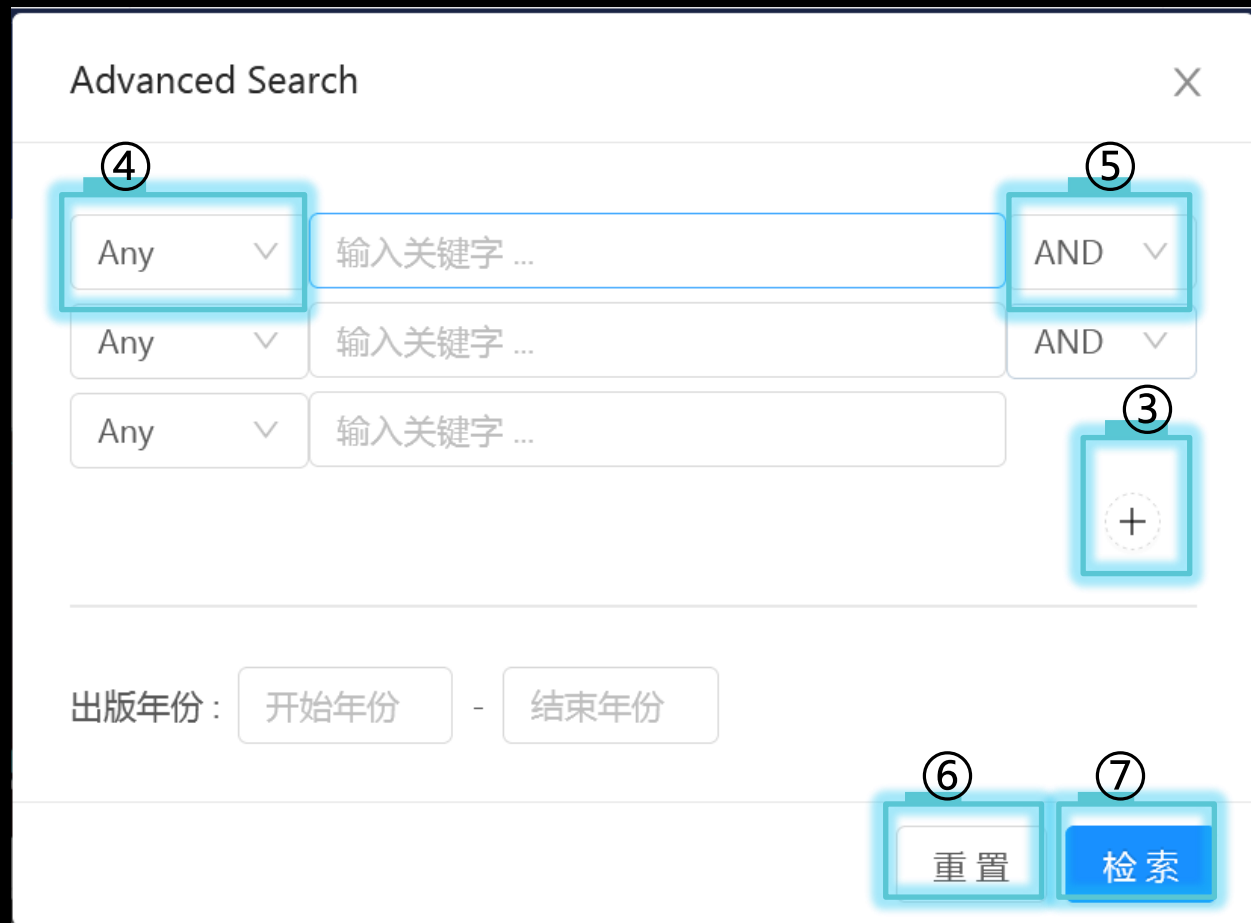

→检索图书

① 关键词检索
检索所有字段中包括检索框中所输入的关键词，并将关键词在检索结果中标红显示。

②高级检索
可以添加更多的检索词（③），规定检索关键词出现的字段（④），设定检索词中间的逻辑关系（⑤：与，或，非）。
默认情况下只显示3个关键词组合，如需更多关键词组合，可以点击+号添加（③）

⑥重置，即清空所有检索关键词，重新输入关键词。

⑦检索，即执行所撰写的检索命令。执行检索后，可以浏览检索结果图书列表。